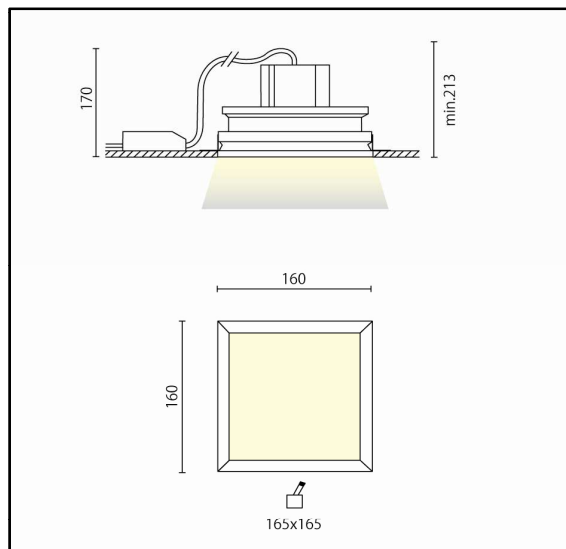

## PALACE pro 26W 3000K quadrato senza bordo

ART. A5-620.026.30

Apparecchio ad incasso senza bordo a forma quadrata, realizzato in acciaio e alluminio estruso, verniciato a polvere epossipoliestere con schermo in policarbonato opale. Equipaggiato con led da 26W ad alta efficienza da 3000K con flusso luminoso di 3200 lumen. Il grado di protezione contro la penetrazione di polvere, corpi solidi e liquidi è IP43.