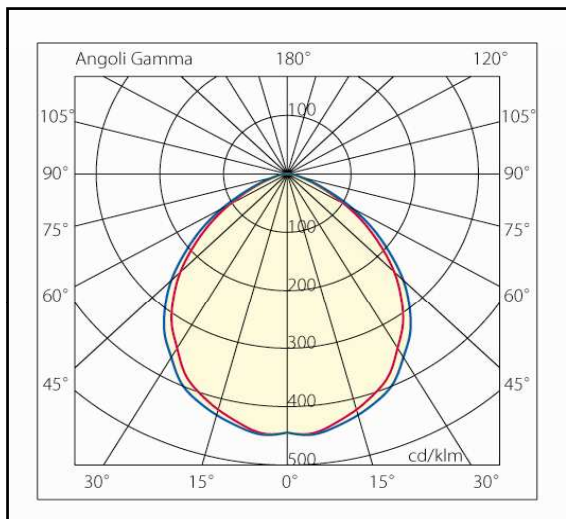

INCASSI

PALACE pro 26W 3000K quadrato senza bordo

ART. A5-620.026.30

Apparecchio ad incasso senza bordo a forma quadrata, realizzato in acciaio e alluminio estruso, verniciato a polvere epossipoliestere con schermo in policarbonato opale. Equipaggiato con led da 26W ad alta efficienza da 3000K con flusso luminoso di 3200 lumen. Il grado di protezione contro la penetrazione di polvere, corpi solidi e liquidi è IP43.

Specifiche apparecchio

Alimentazione	220-240V 50Hz
Driver 700mA	incluso
Classe di isolamento	CL II
Grado di protezione	IP43
Glow wire	650° C
Resistenza agli urti	IK03
Conformità alle norme	EN60598-2-1
	EN60598-2-2
	EN62471:2008, EN60825-1

Specifiche sorgente luminosa

Tipo	LED
Modello	LES19
CRI	typ. >80
Temp. Colore	3000 K
Flusso typ.@ 65°c	3200lm
Potenza typ.	25W

Colori

08	Bianco satinato RAL9003
14	cromato

Accessori

ott-15

Riservata la facoltà di apportare modifiche senza alcun preavviso