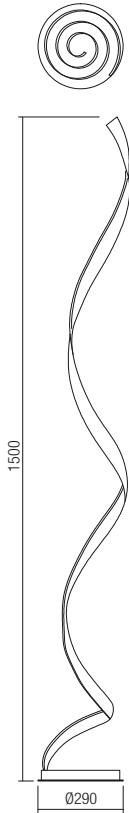

art. 01-1797 White
art. 01-1798 Bronze

Led type	SMD LED 2835 288 pcs x 0,083W
Power	24W
Input	220-240V, 50/60Hz
Color temperature	3000K
Lumen source	2640 lm
Lumen system	1872 lm
CRI	80
Dimmable	☾

CE IP20