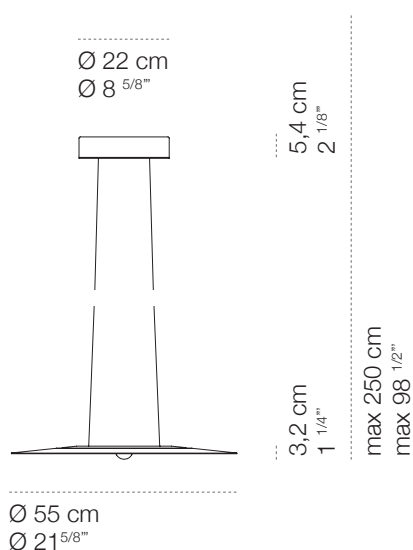

## Passepartout55 sopratavolo

apparecchio	
materiali	alluminio, acciaio
utilizzo	interni
tipologia	soffitto
emissione	luce diretta e indiretta
peso	6,3 kg
tensione	230V
alimentatore	2 x elettronico dimmerabile integrato
dimmerazione	phase-cut / casambi integrated
classe isolamento	1
indice protezione	IP20
certificazioni	CE
design	Luta Bettonica, 2017

emissione inferiore	
sorgente	LED
numero di led	1
potenza	13W
flusso luminoso	1.300 lm
temperatura colore	2.800K
CRI	92

emissione superiore	
sorgente	LED
numero di led	42
potenza	16W
flusso luminoso	1.500 lm
temperatura colore	2.800K
CRI	90